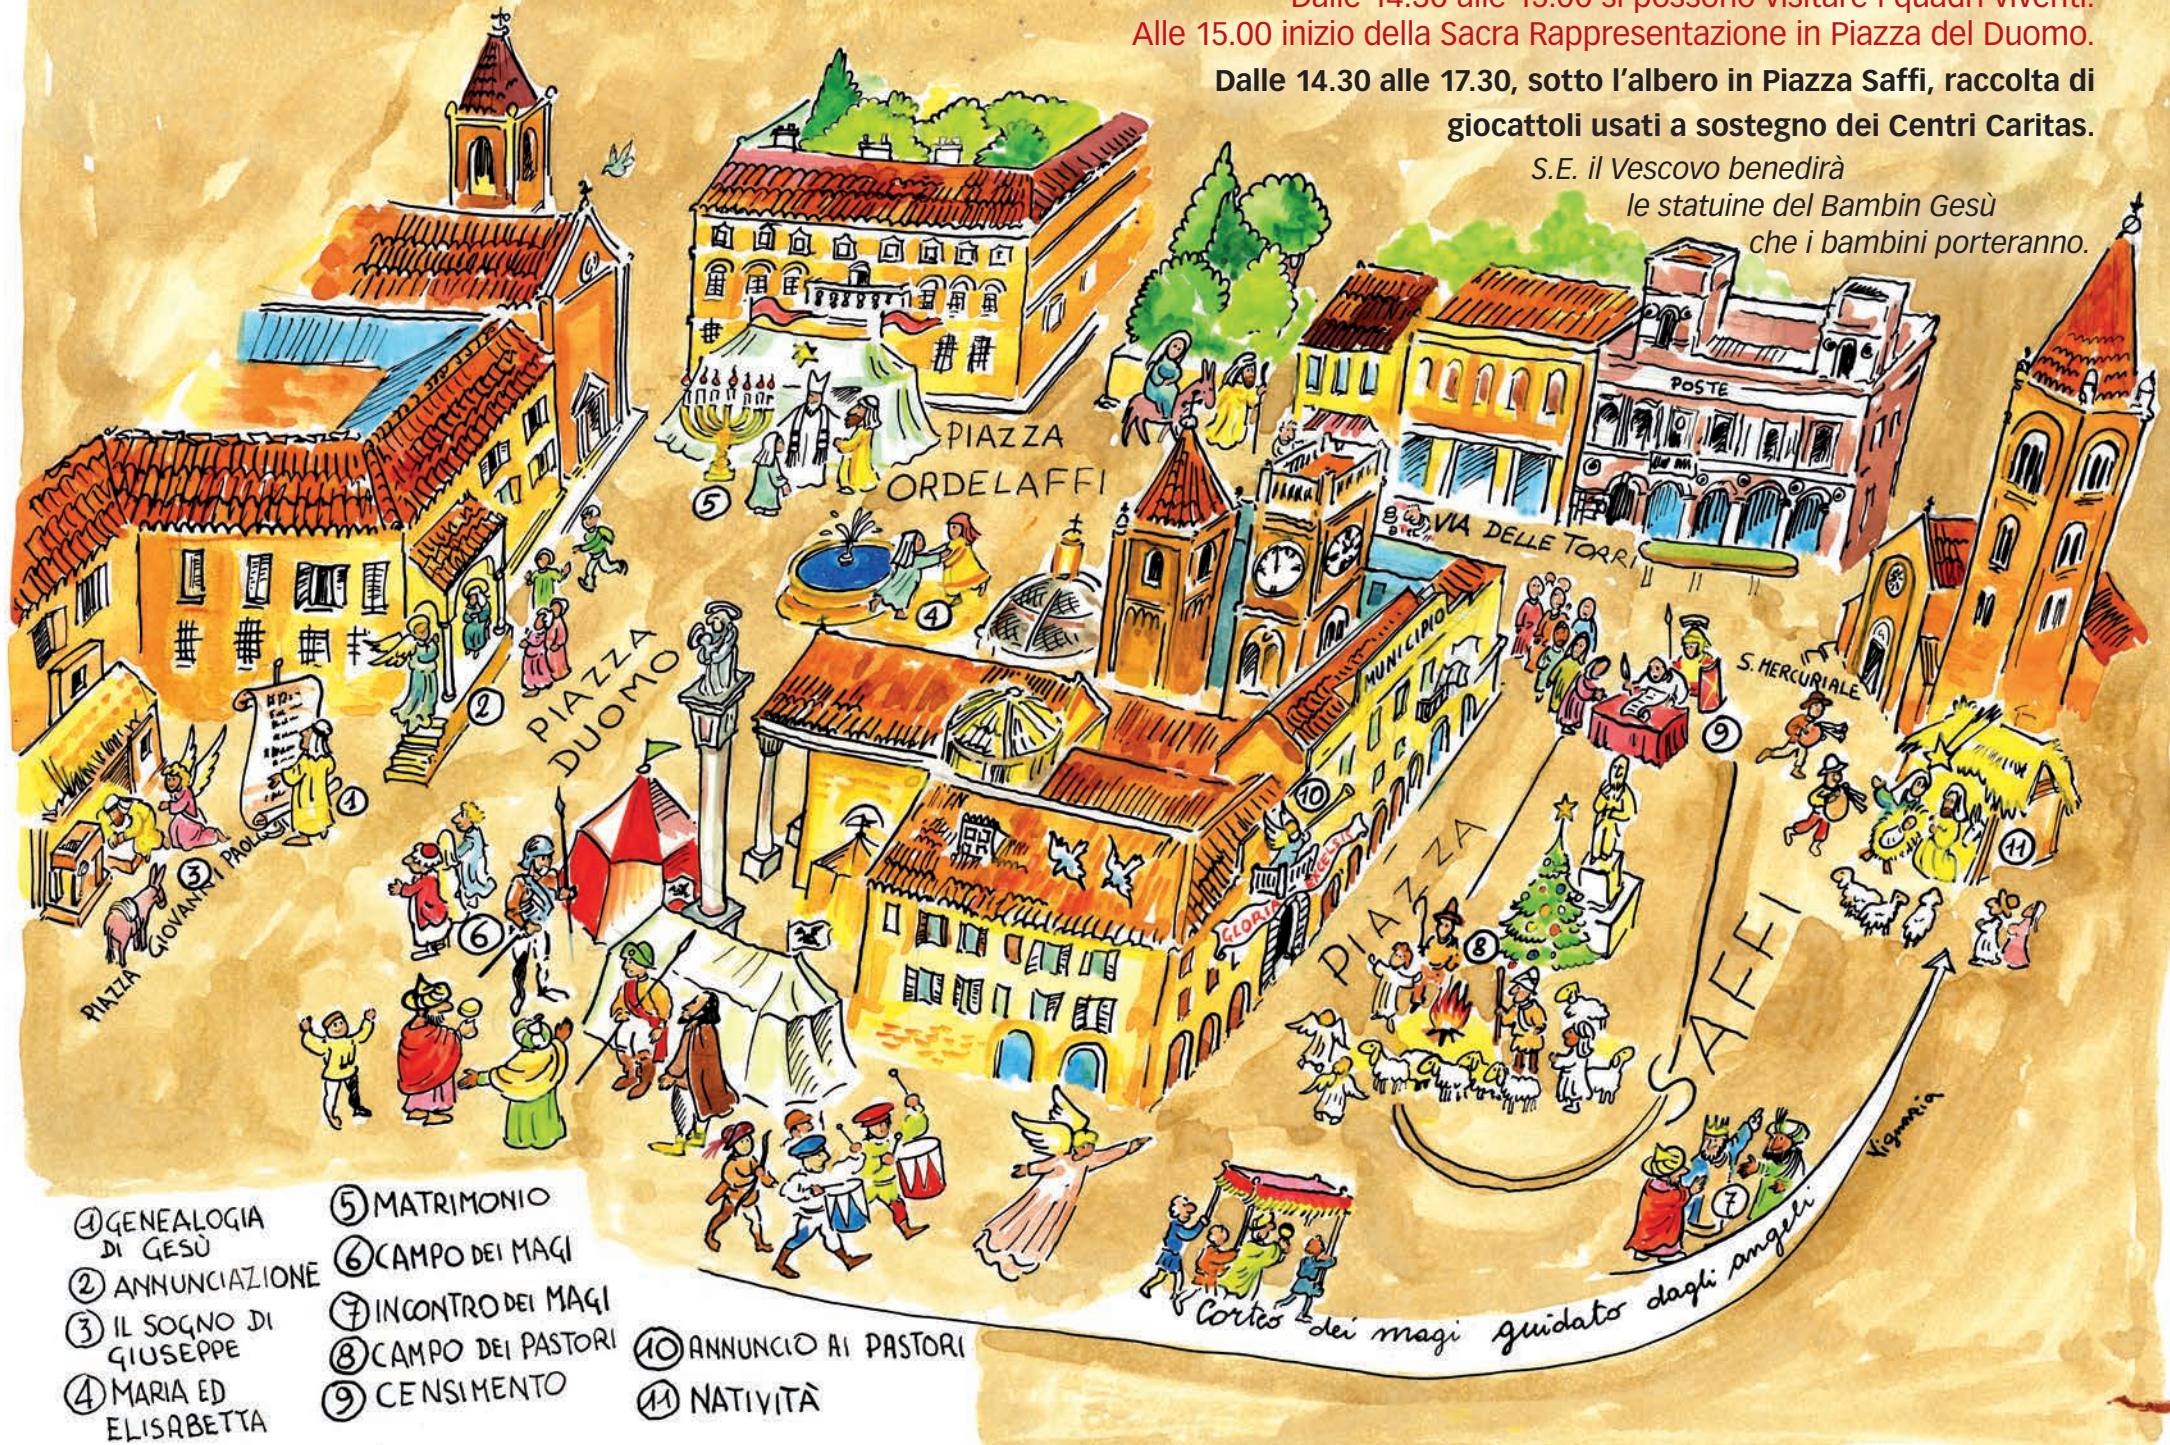

Dalle 14.30 alle 15.00 si possono visitare i quadri viventi.
Alle 15.00 inizio della Sacra Rappresentazione in Piazza del Duomo.

Dalle 14.30 alle 17.30, sotto l'albero in Piazza Saffi, raccolta di
giocattoli usati a sostegno dei Centri Caritas.

S.E. il Vescovo benedirà
le statue del Bambin Gesù
che i bambini porteranno.

- ① GENEALOGIA DI GESÙ
- ② ANNUNCIAZIONE
- ③ IL SOGNO DI GIUSEPPE
- ④ MARIA ED ELISABETTA

- ⑤ MATRIMONIO
- ⑥ CAMPO DEI MAGI
- ⑦ INCONTRO DEI MAGI
- ⑧ CAMPO DEI PASTORI
- ⑨ CENSIMENTO

- ⑩ ANNUNCIO AI PASTORI
- ⑪ NATIVITÀ